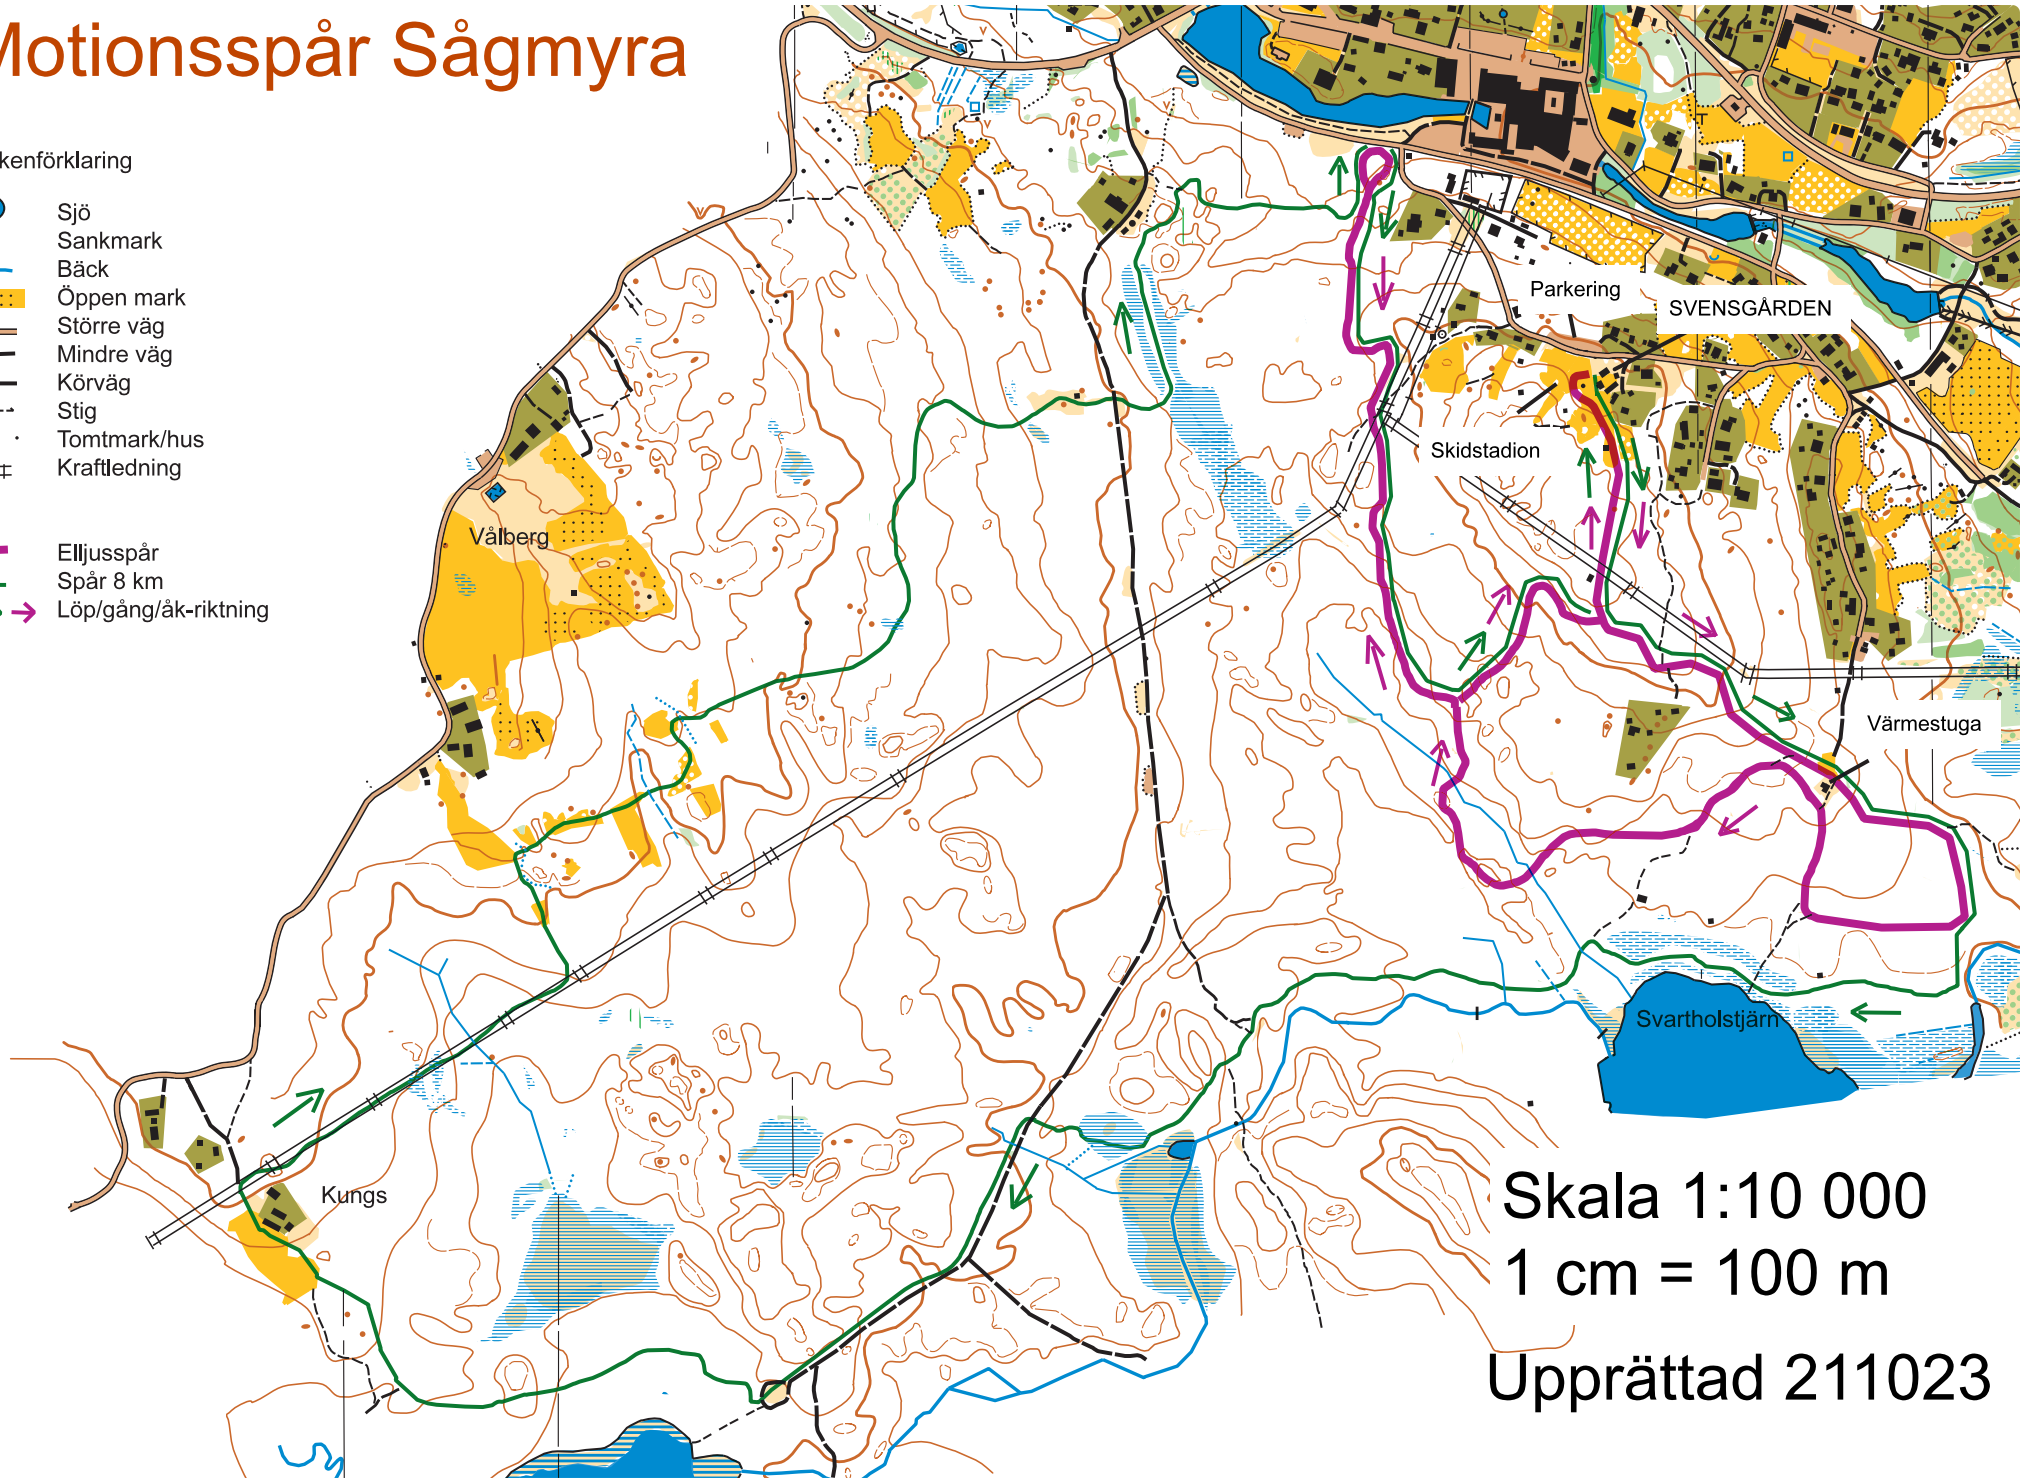

# Motionsspår Sågmyra

## Teckenförklaring

-  Sjö
-  Sankmark
-  Bäck
-  Öppen mark
-  Större väg
-  Mindre väg
-  Körväg
-  Stig
-  Tomtmark/hus
-  Kraftledning
-  Elljusspår
-  Spår 8 km
-  Löp/gång/åk-riktning

Skala 1:10 000

1 cm = 100 m

Uppteåttad 211023